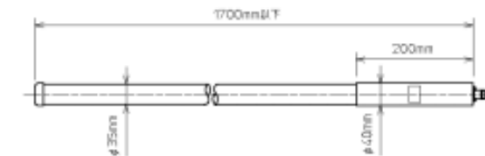

コーリニアアンテナ

小型・軽量のため設置は簡単、取扱いも容易

| 項目 | 仕様 |
|---------|-----------------|
| 型名 | CL-1G01R |
| 周波数 | 1.5GHz帯 |
| 指向性 | 水平面内無指向性 |
| 偏波面 | 垂直偏波 |
| 利得 | 10dBi |
| V S W R | 1.5 以下 |
| ビーム幅 | 約 7° |
| インピーダンス | 50Ω (公称) |
| チルト角 | 0° ,3° ,5° ,10 |
| 耐電力 | 20W (最大) |
| 入力端子 | N-J |
| 質量 | 約 2kg (取付金具含まず) |

規格寸法 (Dimensions)

指向性図 (Pattern)