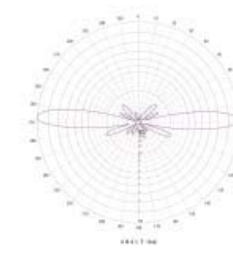

5GHz帯水平偏波無指向性アンテナ

垂直偏波アンテナと併用で偏波ダイバーシティ可能、無線LAN、MIMOに最適

項目	仕様		
周波数	5150~5350MHz		
指向性	水平面内無指向性		
偏波面	水平偏波		
利得	㉑ 約2dBi	㉒ 約5dBi	㉓ 約7dBi
インピーダンス	50Ω (公称)		
VSWR	2.5以下		
入力端子	N-J		
寸法	㉑ Φ12×130 mm	㉒ Φ12×170 mm	㉓ Φ12×270 mm
質量	36g	39g	45g

水平面㉑

水平面㉒

水平面㉓

垂直面㉑

垂直面㉒

垂直面㉓