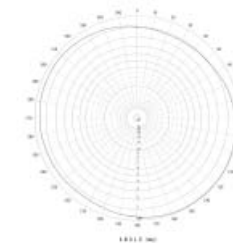

5GHz帯水平偏波無指向性アンテナ

垂直偏波アンテナと併用で偏波ダイバーシティ可能、無線LAN、MIMOに最適

項目	仕様		
周波数	5150~5350MHz		
指向性	水平面内無指向性		
偏波面	水平偏波		
利得	㉑ 約2dBi	㉒ 約5dBi	㉓ 約7dBi
インピーダンス	50Ω (公称)		
VSWR	2.5以下		
入力端子	N-J		
寸法	㉑ Φ12×130 mm	㉒ Φ12×170 mm	㉓ Φ12×270 mm
質量	36g	39g	45g

水平面㉑

水平面㉒

水平面㉓

垂直面㉑

垂直面㉒

垂直面㉓