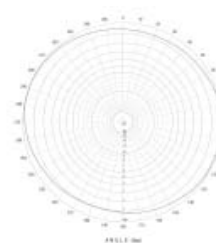

5GHz帯水平偏波無指向性アンテナ

垂直偏波アンテナと併用で偏波ダイバーシティ可能、無線LAN、MIMOに最適

項目	仕様		
周波数	5150~5350MHz		
指向性	水平面内無指向性		
偏波面	水平偏波		
利得	㉑ 約2dBi	㉒ 約5dBi	㉓ 約7dBi
インピーダンス	50Ω (公称)		
VSWR	2.5以下		
入力端子	N-J		
寸法	㉑ Φ12×130 mm	㉒ Φ12×170 mm	㉓ Φ12×270 mm
質量	36g	39g	45g

水平面㉑

水平面㉒

水平面㉓

垂直面㉑

垂直面㉒

垂直面㉓