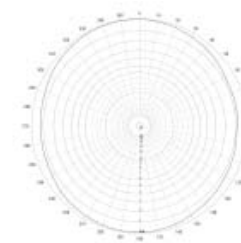

5GHz帯水平偏波無指向性アンテナ

垂直偏波アンテナと併用で偏波ダイバーシティ可能、無線LAN、MIMOに最適

項目	仕様		
周波数	5150~5350MHz		
指向性	水平面内無指向性		
偏波面	水平偏波		
利得	㉑ 約2dBi	㉒ 約5dBi	㉓ 約7dBi
インピーダンス	50Ω (公称)		
VSWR	2.5以下		
入力端子	N-J		
寸法	㉑ Φ12×130 mm	㉒ Φ12×170 mm	㉓ Φ12×270 mm
質量	36g	39g	45g

水平面㉑

水平面㉒

水平面㉓

垂直面㉑

垂直面㉒

垂直面㉓